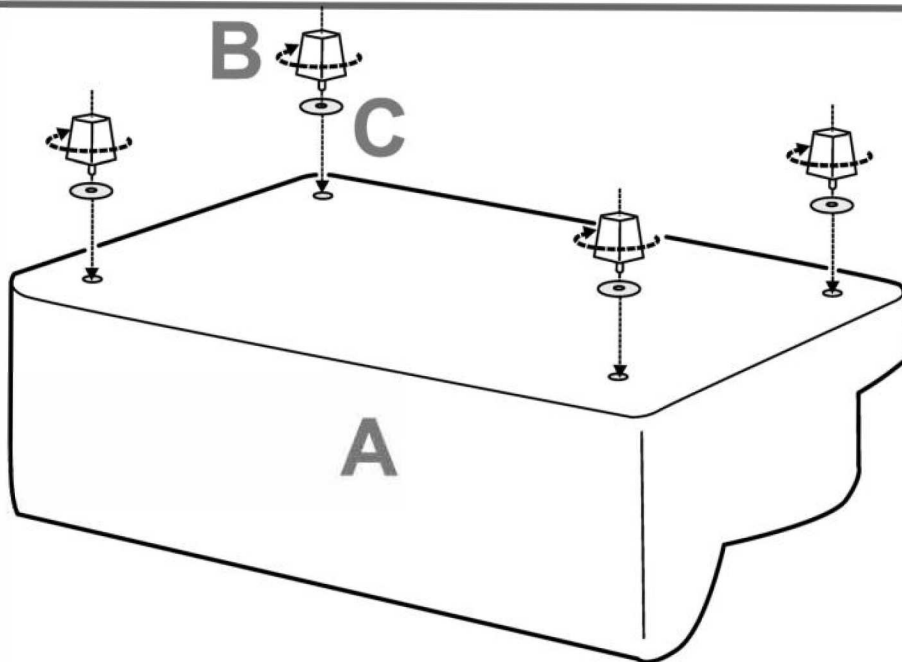

LOBERON

COMING HOME

A×1

B×4

80×80mm

C×4

φ50mm

1